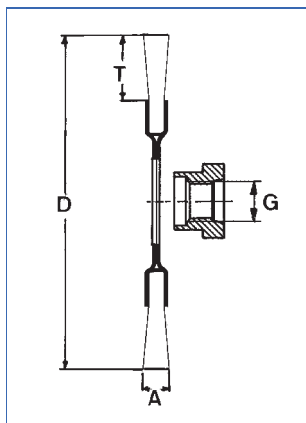

							Stahldraht	Stahldraht	Stahldraht	
							0,35 mm	0,50 mm	0,80 mm	
							Best.-Nr.	Best.-Nr.	Best.-Nr.	
Maße [mm]	Bohrung [mm]		Gewinde	Adapter	max. Stand.					
D	A	T	B min. B max.	G	min ⁻¹	Verp.				
100	12	20	22,2		K	12.500	1	0002-621 131	0002-621 151	
115	12	23	22,2		K	12.500	1	0002-631 131	0002-631 151	
115	12	23		M14x2,0		12.500	10	0402-631 131	0402-631 151	
125	13	28	22,2		K	12.500	1	6152-631 131	2202-631 151	
125	13	28		M14x2,0		12.500	10	1402-631 131	1402-631 151	
150	13	37	22,2		K	12.000	1	0002-641 131	0002-641 151	0002-641 181
178	13	42	22,2		K	12.000	1	0002-653 131	0002-653 151	0002-653 181

							Rostfreier Stahldraht	Rostfreier Stahldraht		
							0,35 mm	0,50 mm		
							Best.-Nr.	Best.-Nr.		
Maße [mm]	Bohrung [mm]		Gewinde	Adapter	max. Stand.					
D	A	T	B min. B max.	G	min ⁻¹	Verp.				
100	12	20	22,2		K	12.500	1		0002-621 351	
115	12	23	22,2		K	12.500	1	0002-631 331	0002-631 351	
115	12	23		M14x2,0		12.500	10	0402-631 331	0402-631 351	
125	13	28	22,2		K	12.500	1	2202-631 331	2202-631 351	
125	13	28		M14x2,0		12.500	10	1402-631 331	1402-631 351	
150	13	37	22,2		K	12.000	1		0002-641 351	
178	13	42	22,2		K	12.000	1		0002-653 351	

							Cordwire			
							0,27 mm Rusticord			
							Best.-Nr.			
Maße [mm]	Bohrung [mm]		Gewinde	Adapter	max. Stand.					
D	A	T	B min. B max.	G	min ⁻¹	Verp.				
100	12	20		M14x2		12.000	1	2802-522 051		
115	12	28		M14x2		12.000	1	2812-522 051		